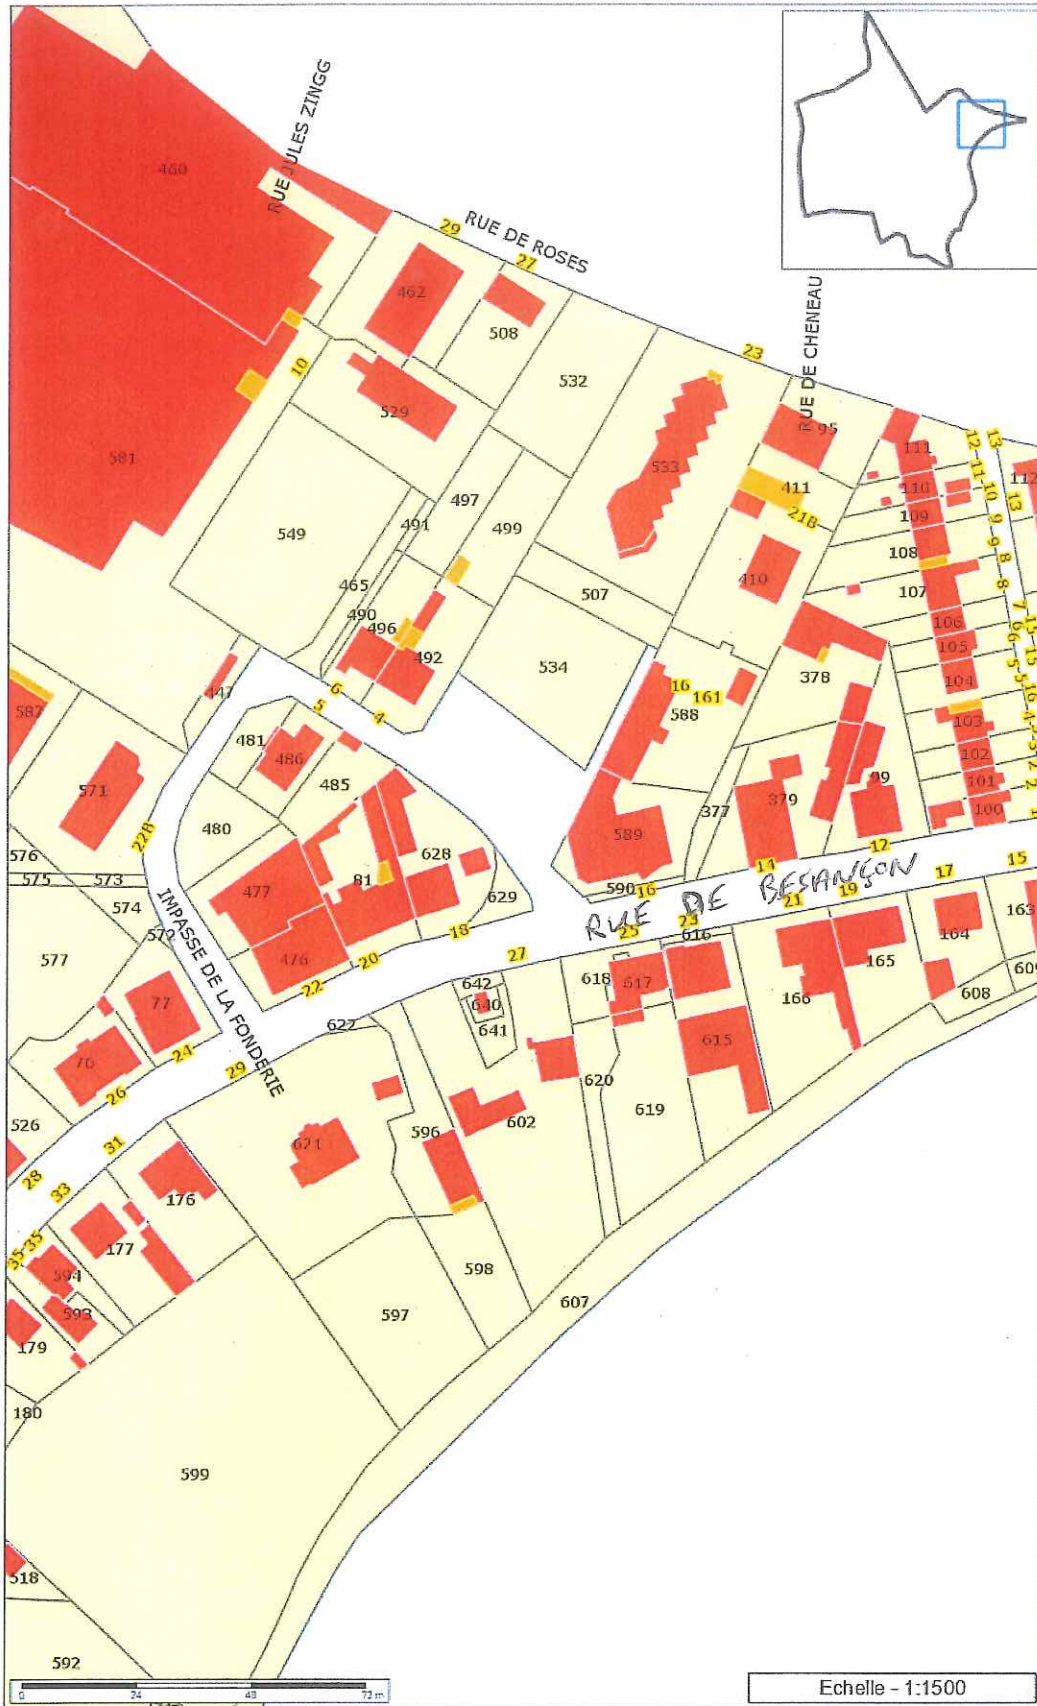

PLAN DE MASSE ZONE PARKING

Légende

- CAD_Surface_Eau
- CAD_Hydrographie
- CAD_N°_postaux
- CAD_Bati_Leger
- CAD_Bati_privé
- CAD_Parcelles_Noms
- Rues

Les informations contenues sur les cartes ne sont pas contractuelles, elles ne peuvent en aucun cas engager la responsabilité de la collectivité.

PLAN DE MASSE ZONE PARKING

Légende

-  Contours Communes
-  Ortho_2012

Echelle - 1:1500

Les informations contenues sur les cartes ne sont pas contractuelles, elles ne peuvent en aucun cas engager la responsabilité de la collectivité.